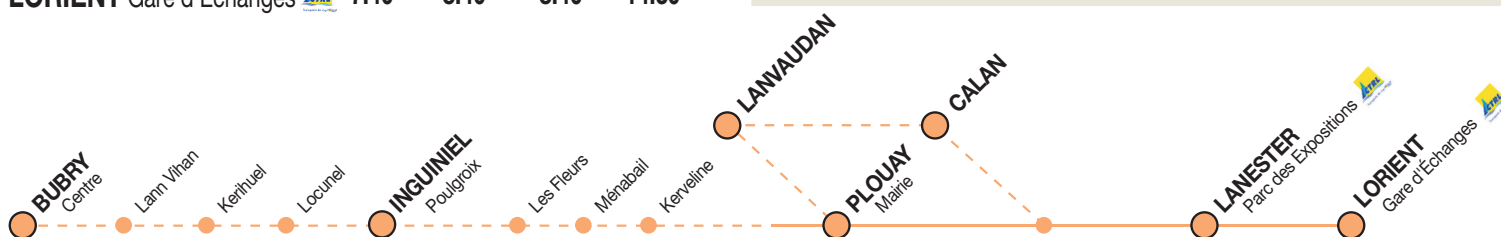

LIGNE 13 PLOUAY - LORIENT

Codification des services	1301	1303	1305	1307	1309	1311	1313	1315	1317	1319	1321	1323	1325	1327	1329
JOURS DE CIRCULATION Sauf dimanche et jours fériés	LMMe	LMMe	S	LMMe	LMMe	LMMe	LMMe	Me	LMMe	Me	L	V	LMMe	LMMe	V
Périodes scolaires <i>Cf. calendrier de circulation au verso</i>	•	•	•	•	•	•	•	•	•	•	•	•	•	•	•
Vacances scolaires	•			•		•	•	•	•		•		•		
Particularités															
PLOUAY Mairie	6.55	7.10	8.05	8.05	8.25	9.05	13.00	13.30	14.00	14.40	16.20	17.30	17.45	17.50	18.45
LORIENT Gare d'Échanges	7.20	7.40	8.40	8.40	8.50	9.30	13.25	13.55	14.25	15.05	16.45	18.00	18.10	18.20	19.15
SNCF (1) Départ de Lorient à destination de			9.25 Paris						15.23 Paris		16.54 Paris	18.27 Paris sauf samedi		19.22 Paris	

BUBRY - LORIENT

Codification des services	1333	1335	1337	1339
JOURS DE CIRCULATION Sauf dimanche et jours fériés	LMMe	LM	Me	Me
Périodes scolaires <i>Cf. calendrier de circulation au verso</i>	•	•	•	•
Vacances scolaires	(6)			
Particularités				
BUBRY Centre	6.45	7.35	7.40	13.32
INGUINIEL Poulgroix	7.00	7.50	7.55	13.47
PLOUAY Mairie (2)	7.08	7.58⁽³⁾	8.03⁽³⁾	13.55
LORIENT Gare d'Échanges	7.40	8.40	8.40	14.30

LANVAUDAN - CALAN - PLOUAY - LORIENT

Codification des services	1341	1343
JOURS DE CIRCULATION Sauf dimanche et jours fériés	LMMe	LMMe
Périodes scolaires <i>Cf. calendrier de circulation au verso</i>	•	•
Vacances scolaires		
Particularités		
LANVAUDAN	7.00	|
CALAN	7.10	8.12
LORIENT Gare d'Échanges	7.35	8.40

LIGNE 13 LORIENT - PLOUAY

Codification des services	1300	1302	1304	1306	1308	1312	1314	1316	1318	1320
JOURS DE CIRCULATION Sauf dimanche et jours fériés	L ou jour rentrée	L ou jour rentrée	LMMe	L	LMMe	LMMe	LMMe	LMMe	LMMe	LMMe
Périodes scolaires <i>Cf. calendrier de circulation au verso</i>	•	•	•	•	•	•	•	•	•	•
Vacances scolaires			•	•	•	•	•	•	•	•
Particularités										
SNCF (1) En provenance de Arrivée à Lorient à					Paris 10.44		Paris 13.47	Paris 15.44	Paris 17.23 le vend.	
LORIENT Gare d'Échanges	6.00	6.35	7.15	9.20	12.05	12.30	15.10	16.10	17.30	18.15
PLOUAY Mairie	6.25	7.05	7.40	9.45	12.30	13.00	15.40	16.40	18.00	18.45

LORIENT - BUBRY

Codification des services	1322	1324	1326	1328
JOURS DE CIRCULATION Sauf dimanche et jours fériés	Me	LM	LMMe	LMMe
Périodes scolaires <i>Cf. calendrier de circulation au verso</i>	•	•	•	•
Vacances scolaires				
Particularités (5)				
LORIENT Gare d'Échanges	12.30	16.10	17.30	18.15
PLOUAY Mairie (7)	13.05	16.35	18.00	18.46
INGUINIEL Poulgroix	13.13	16.51	18.11	18.54
BUBRY Centre	13.28	17.06	18.26	19.09

LORIENT - PLOUAY - CALAN - LANVANDAN

Codification des services	1330	1332
JOURS DE CIRCULATION Sauf dimanche et jours fériés	Me	LMMe
Périodes scolaires <i>Cf. calendrier de circulation au verso</i>	•	•
Vacances scolaires		
Particularités		
LORIENT Gare d'Échanges	12.30	18.15
PLOUAY Mairie (4)	13.00	|
CALAN	13.15	18.44
LANVAUDAN	13.10	18.54

BUBRY - LORIENT

JOURS DE CIRCULATION	LMe	LMe	V	MeV
Sauf dimanche et jours fériés	V			
Périodes scolaires <i>Cf. calendrier de circulation au verso</i>	•		•	
Vacances scolaires		•		•
Particularités				
BUBRY Centre	8.44	8.44	13.32	13.32
INGUINIEL Poulgroix	8.52	8.52	13.47	13.47
PLOUAY Mairie (2)	9.00	9.00	13.55	13.55
LORIENT Gare d'Échanges	9.35	9.35	14.30	14.30

LANVAUDAN - CALAN - PLOUAY - LORIENT

JOURS DE CIRCULATION	LMe	MeV
Sauf dimanche et jours fériés		
Périodes scolaires <i>Cf. calendrier de circulation au verso</i>	•	•
Vacances scolaires	•	•
Particularités		
CALAN	8.50	13.45
LANVAUDAN	8.55	13.50
PLOUAY Mairie	9.05	14.00
LORIENT Gare d'Échanges	9.35	14.30

TRANSPORT À LA DEMANDE
Pour les services signalés par ce symbole, réservation obligatoire au :
02 97 01 22 28
Du lundi au vendredi de 8h30 à 12h00 et de 14h00 à 17h00
Au plus tard la veille de votre déplacement ou le vendredi pour un déplacement le lundi

LORIENT - BUBRY

JOURS DE CIRCULATION	L	LMe	LM	MeV
Sauf dimanche et jours fériés			JV	
Périodes scolaires <i>Cf. calendrier de circulation au verso</i>	•		•	
Vacances scolaires		•		•
Particularités				
LORIENT Gare d'Échanges	12.30	12.30	15.10	17.30
PLOUAY Mairie (7)	13.07	13.07	16.10	18.02
INGUINIEL Poulgroix	13.13	13.13	16.18	18.08
BUBRY Centre	13.28	13.23	16.30	18.18

LORIENT - PLOUAY - LANVAUDAN - CALAN

JOURS DE CIRCULATION	L	Me	MeV
Sauf dimanche et jours fériés			
Périodes scolaires <i>Cf. calendrier de circulation au verso</i>	•		
Vacances scolaires	•	•	•
Particularités			
LORIENT Gare d'Échanges	12.30	12.30	17.30
PLOUAY Mairie (4)	13.00	13.00	18.00
LANVAUDAN	13.10	13.10	18.10
CALAN	13.15	13.15	18.15