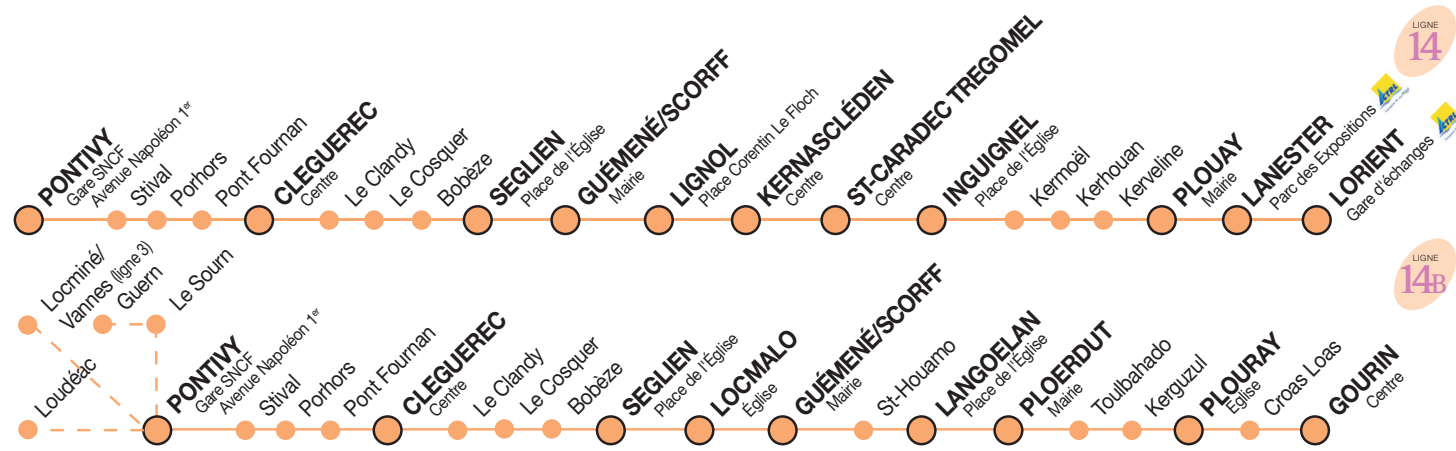

LIGNE 14B PONTIVY - GUÉMÉNÉ/SCORFF - GOURIN

Codification des services	1429	1431	1433	1425	1435
JOURS DE CIRCULATION Sauf dimanche et jours fériés	Me	Me	LM JV	LM JV	LM JV
Périodes scolaires Vacances scolaires	•	•	•	•	•
Particularités					
LIAISONS CAR OU TER (1)	St-Brieuc/Loudéac 11.20 le mercredi		St-Brieuc/Loudéac 17.20 Vannes/Locminé 16.55		
PONTIVY Avenue Napoléon 1 ^{er}	12.15			17.45	
PONTIVY La Plaine (côté Mairie)		12.15	17.00		17.45
LE SOURN Salle polyvalente		12.25	17.08		17.52
GUERN Centre		12.40	17.20		18.05
PERSQUEN École		12.50			18.30
CLÉGUÉREC Centre	12.30			18.00	
SEGLIEN Place de l'Église	12.40			18.10	
LOCMALO Église	12.45			18.15	
GUÉMÉNÉ/SCORFF Mairie	12.50		18.00	18.20	
LANGOELAN Place de l'Église	13.00			18.30	
PLOERDUT Mairie	13.10			18.40	
PLOURAY Église	13.25			18.55	
GOURIN Mairie (Le vendredi uniquement)				19.25	

LIGNE DE MARCHÉ - Le lundi

PONTIVY - GUERN		GUERN - PONTIVY	
Périodes scolaires Vacances scolaires	• •	Périodes scolaires Vacances scolaires	• •
LIAISONS CAR OU TER (1)	St Brieuc/Loudéac 13.23	GUERN Lann Sarre	13.10
PONTIVY Av. Napoléon 1 ^{er}	15.45	GUERN Centre	13.20
GUERTAS	15.55	GUERTAS	13.30
GUERN Centre	16.00	PONTIVY Av. Napoléon 1^{er}	13.40
GUERN Lann Sarre	16.10	LIAISONS CAR OU TER (1)	13.50 Locminé/Vannes 13.45 Loudéac