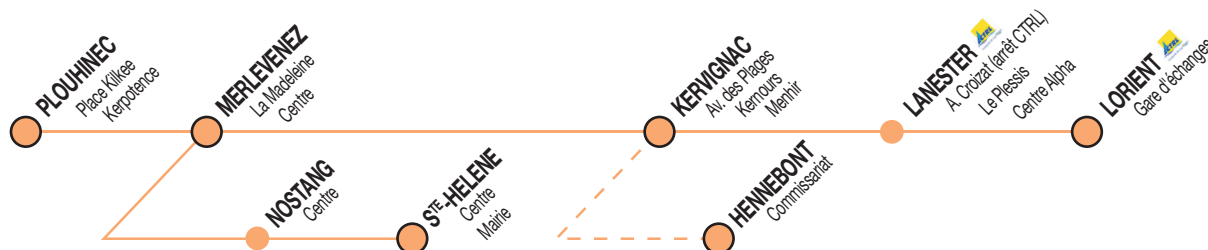

LIGNE
16B

PLOUHINEC - MERLEVEZ - KERVIGNAC - LORIENT

Codification des services	1601	1633	1603	1635	1605	1609	1613	1611	1623	1623	1623	1637	1625	1625	1629	1627
JOURS DE CIRCULATION Sauf jours fériés	LMMe	LMMe	LMMe	LMMe	LMMe	LMMe	M	LMMe	LMMe	V	S	S	LMMe	LMMe	LMMe	LMMe
Périodes scolaires <i>Cf. calendrier de circulation au verso</i>																
Vacances scolaires	•	•	•	•	•	•	•	•	•	•	•	•	•	•	•	•
Particularités	Le samedi toute l'année															
PLOUHINEC Desserte à domicile																
PLOUHINEC Place Kilkee	7.00	7.10	7.13		8.05	9.10	8.30	13.30	13.30	14.40	16.45	16.55	17.50	17.55		
MERLEVEZ Desserte à domicile																
MERLEVEZ La Madeleine	7.15				7.20	8.15	9.15	8.35	13.35	13.35	13.35	14.45	16.50	17.00	17.54	18.05
MERLEVEZ Centre		7.25				8.16	9.16		13.36	13.36	13.36	14.46			17.55	
KERVIGNAC Desserte à domicile																
KERVIGNAC Av. des Plages	7.20			7.18		8.20	9.20	8.43 ⁽⁴⁾	13.40	13.40	13.40	14.50	16.55	17.05 ⁽⁴⁾	18.00	18.10
KERVIGNAC Kernours	7.24		7.22			8.24	9.24		13.44 ⁽⁵⁾	13.44	13.44	14.54	16.59		18.04	
HENNEBONT Place Foch (A)								8.53								18.15
HENNEBONT Gare routière								8.50								
LANESTER A. Croizat (arrêt CTRL)																18.25
LANESTER Le Plessis	7.33	7.33	7.30		7.36	8.40	9.33		13.55 ⁽⁵⁾	13.55	13.55	15.05	17.05	17.20	18.15	
LANESTER Centre Alpha	7.36	7.36	7.33		7.39	8.43	9.35		13.58 ⁽⁵⁾	13.58	13.58	15.08	17.08	17.23	18.18	18.30
LORIENT Gare d'Echanges	7.43	7.43	7.40	7.40	7.45	8.50	9.40		14.03 ⁽⁵⁾	14.03	14.03	15.13	17.15	17.30	18.25	18.35
CORRESPONDANCES SNCF (1) Départ de Lorient À destination de						9.25	Paris			15.23	Paris		18.27	Paris	19.22	Paris le vendredi

- d'autres services existent sur Auray (lignes 1, 5, 6) en provenance de Vannes, Baud, Baden... et Lorient (lignes 13, 14, 15, 17) à destination de Pontivy, Baud, Languidic, Plouay... consulter les fiches horaires correspondantes.