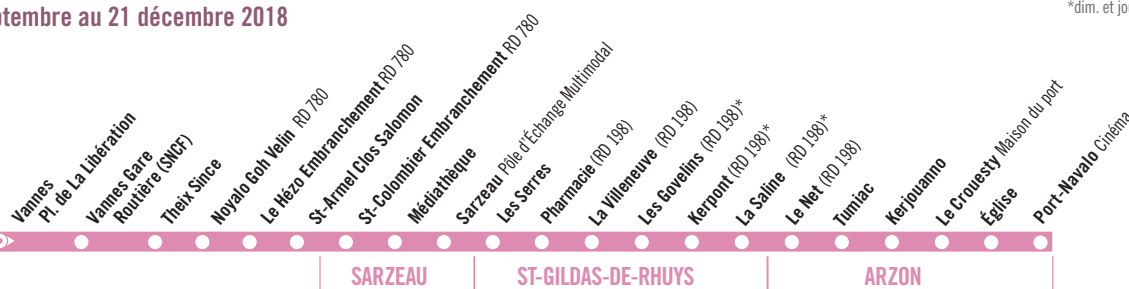

# ARZON - SARZEAU - VANNES

L M Me J V S D\*

Horaires valables du 3 septembre au 21 décembre 2018

\*dim. et jours fériés

LIGNE  
24

En complément de la ligne régulière, ces communes sont desservies par des services scolaires et par le service Créacéo. Renseignement et réservation Créacéo au 02 97 01 22 88.

- (1) Ce service est effectué par un minibus dont l'accès n'est pas autorisé aux abonnés scolaires  
 (2) Les arrêts LE CROUESTY MAISON DU PORT et ARZON Eglise sont desservis uniquement dans le sens vers Port Navalo - Ne circule pas le 2 novembre / Circule le mercredi 31 octobre 2018  
 (3) Arrêt desservi mais uniquement en période de vacances scolaires  
 (A) Le mardi, jour du Marché d'Arzon, l'arrêt Arzon Eglise est transféré à La Maison du Port au Crouesty  
 (B) Nota : cet arrêt n'est pas desservi dans le sens VANNES - PORT NAVALO, veuillez descendre à l'arrêt \*KERJOUANNO\*.